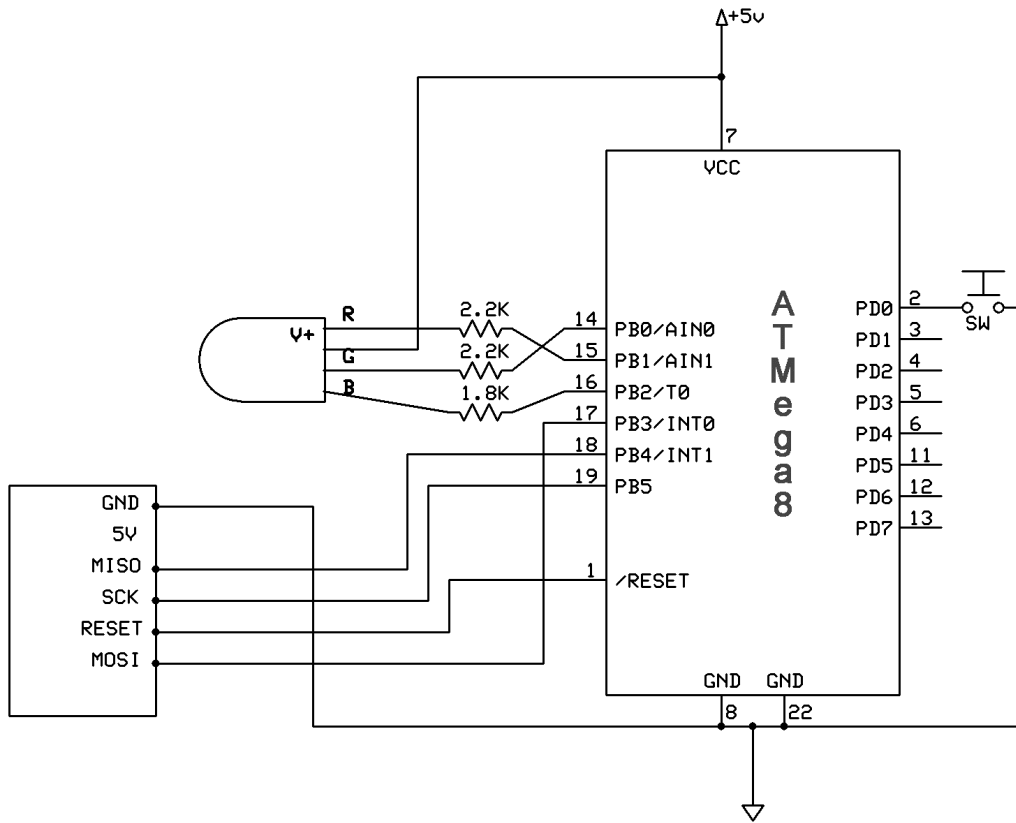

Bloominglabs AVR Workshop – Part II

Conversion Code - Chart																
DECIMAL	0	1	2	3	4	5	6	7	8	9	10	11	12	13	14	15
HEX	0	1	2	3	4	5	6	7	8	9	A	B	C	D	E	F
BINARY	0000	0001	0010	0011	0100	0101	0110	0111	1000	1001	1010	1011	1100	1101	1110	1111